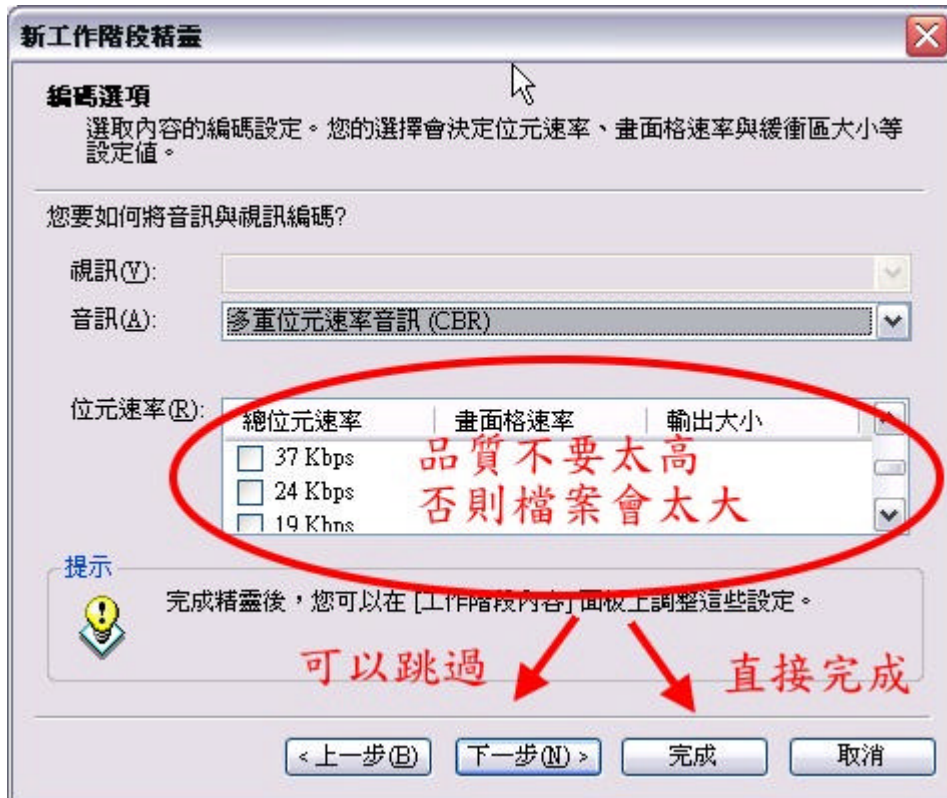

利用 Media Encoder 轉檔：

1. 第一步打開 Windows Media 編碼器：

2.

3.

4.

(原始位元速率訂在 135Kbps，請記得取消打勾，改選 37Kbps 以下選項)

5. 轉檔完畢