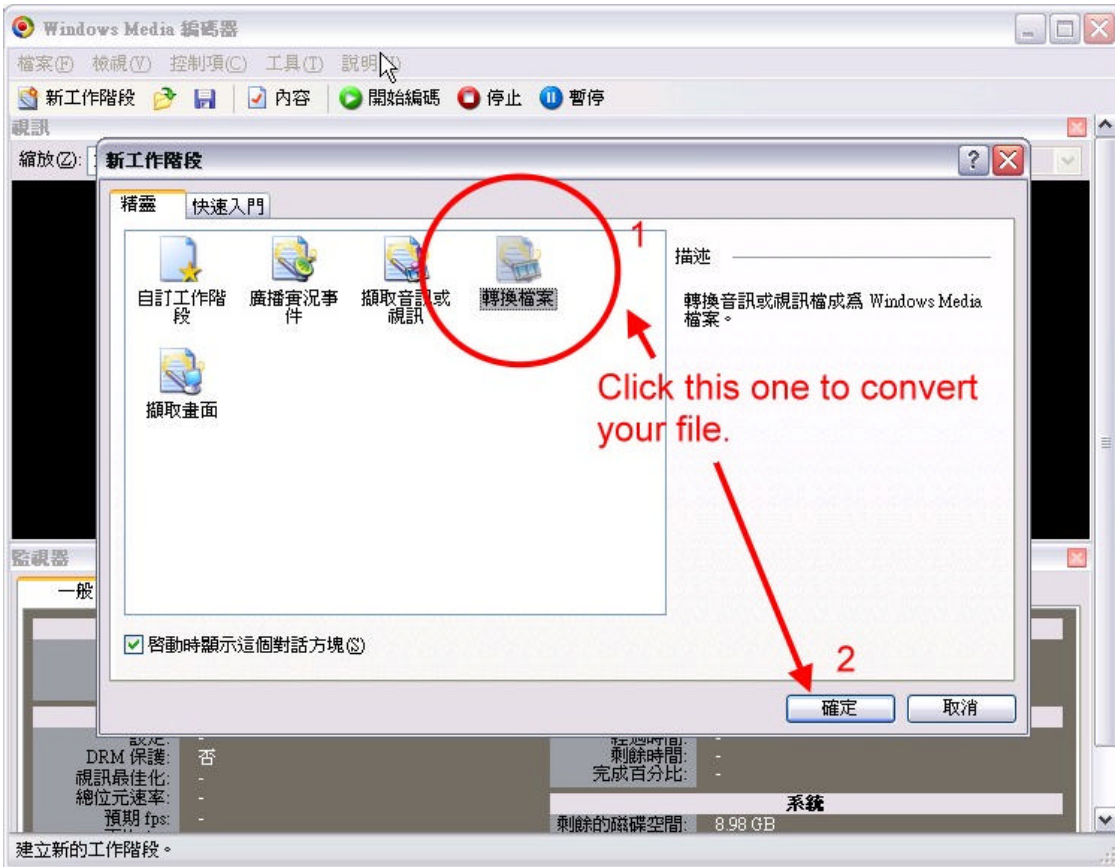

利用 Media Encoder 轉檔：

1. 第一步打開 Windows Media 編碼器：

2.

3.

4.

(原始位元速率訂在 135Kbps，請記得取消打勾，改選 37Kbps 以下選項)

5. 轉檔完畢