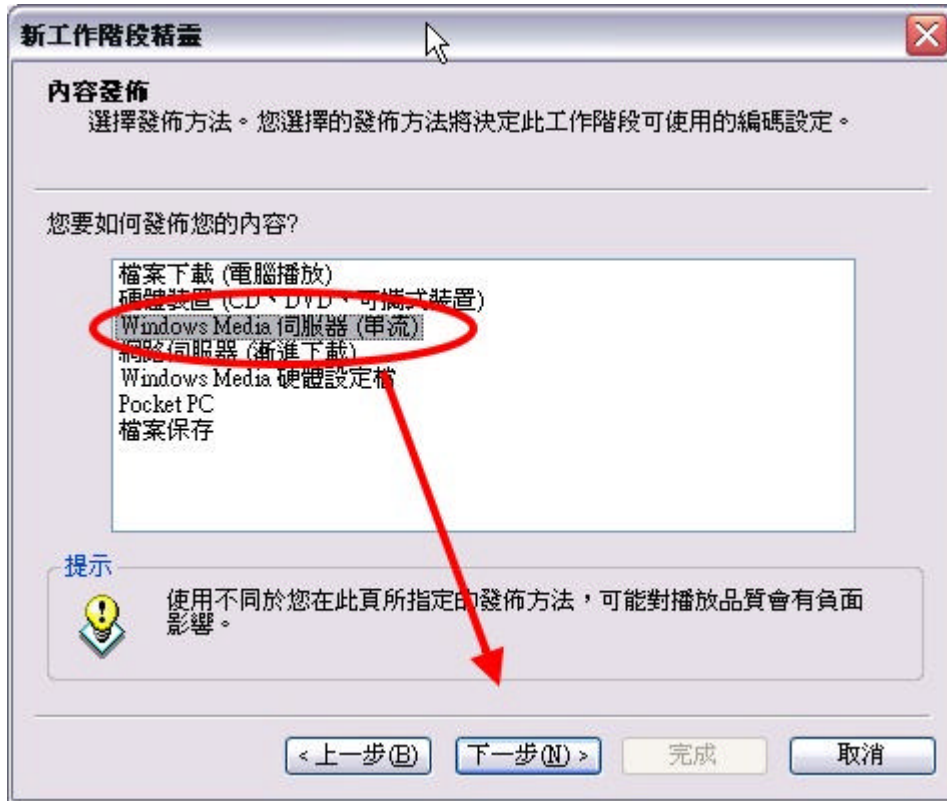

利用 Media Encoder 轉檔：

1. 第一步打開 Windows Media 編碼器：

2.

3.

4.

(原始位元速率訂在 135Kbps，請記得取消打勾，改選 37Kbps 以下選項)

5. 轉檔完畢